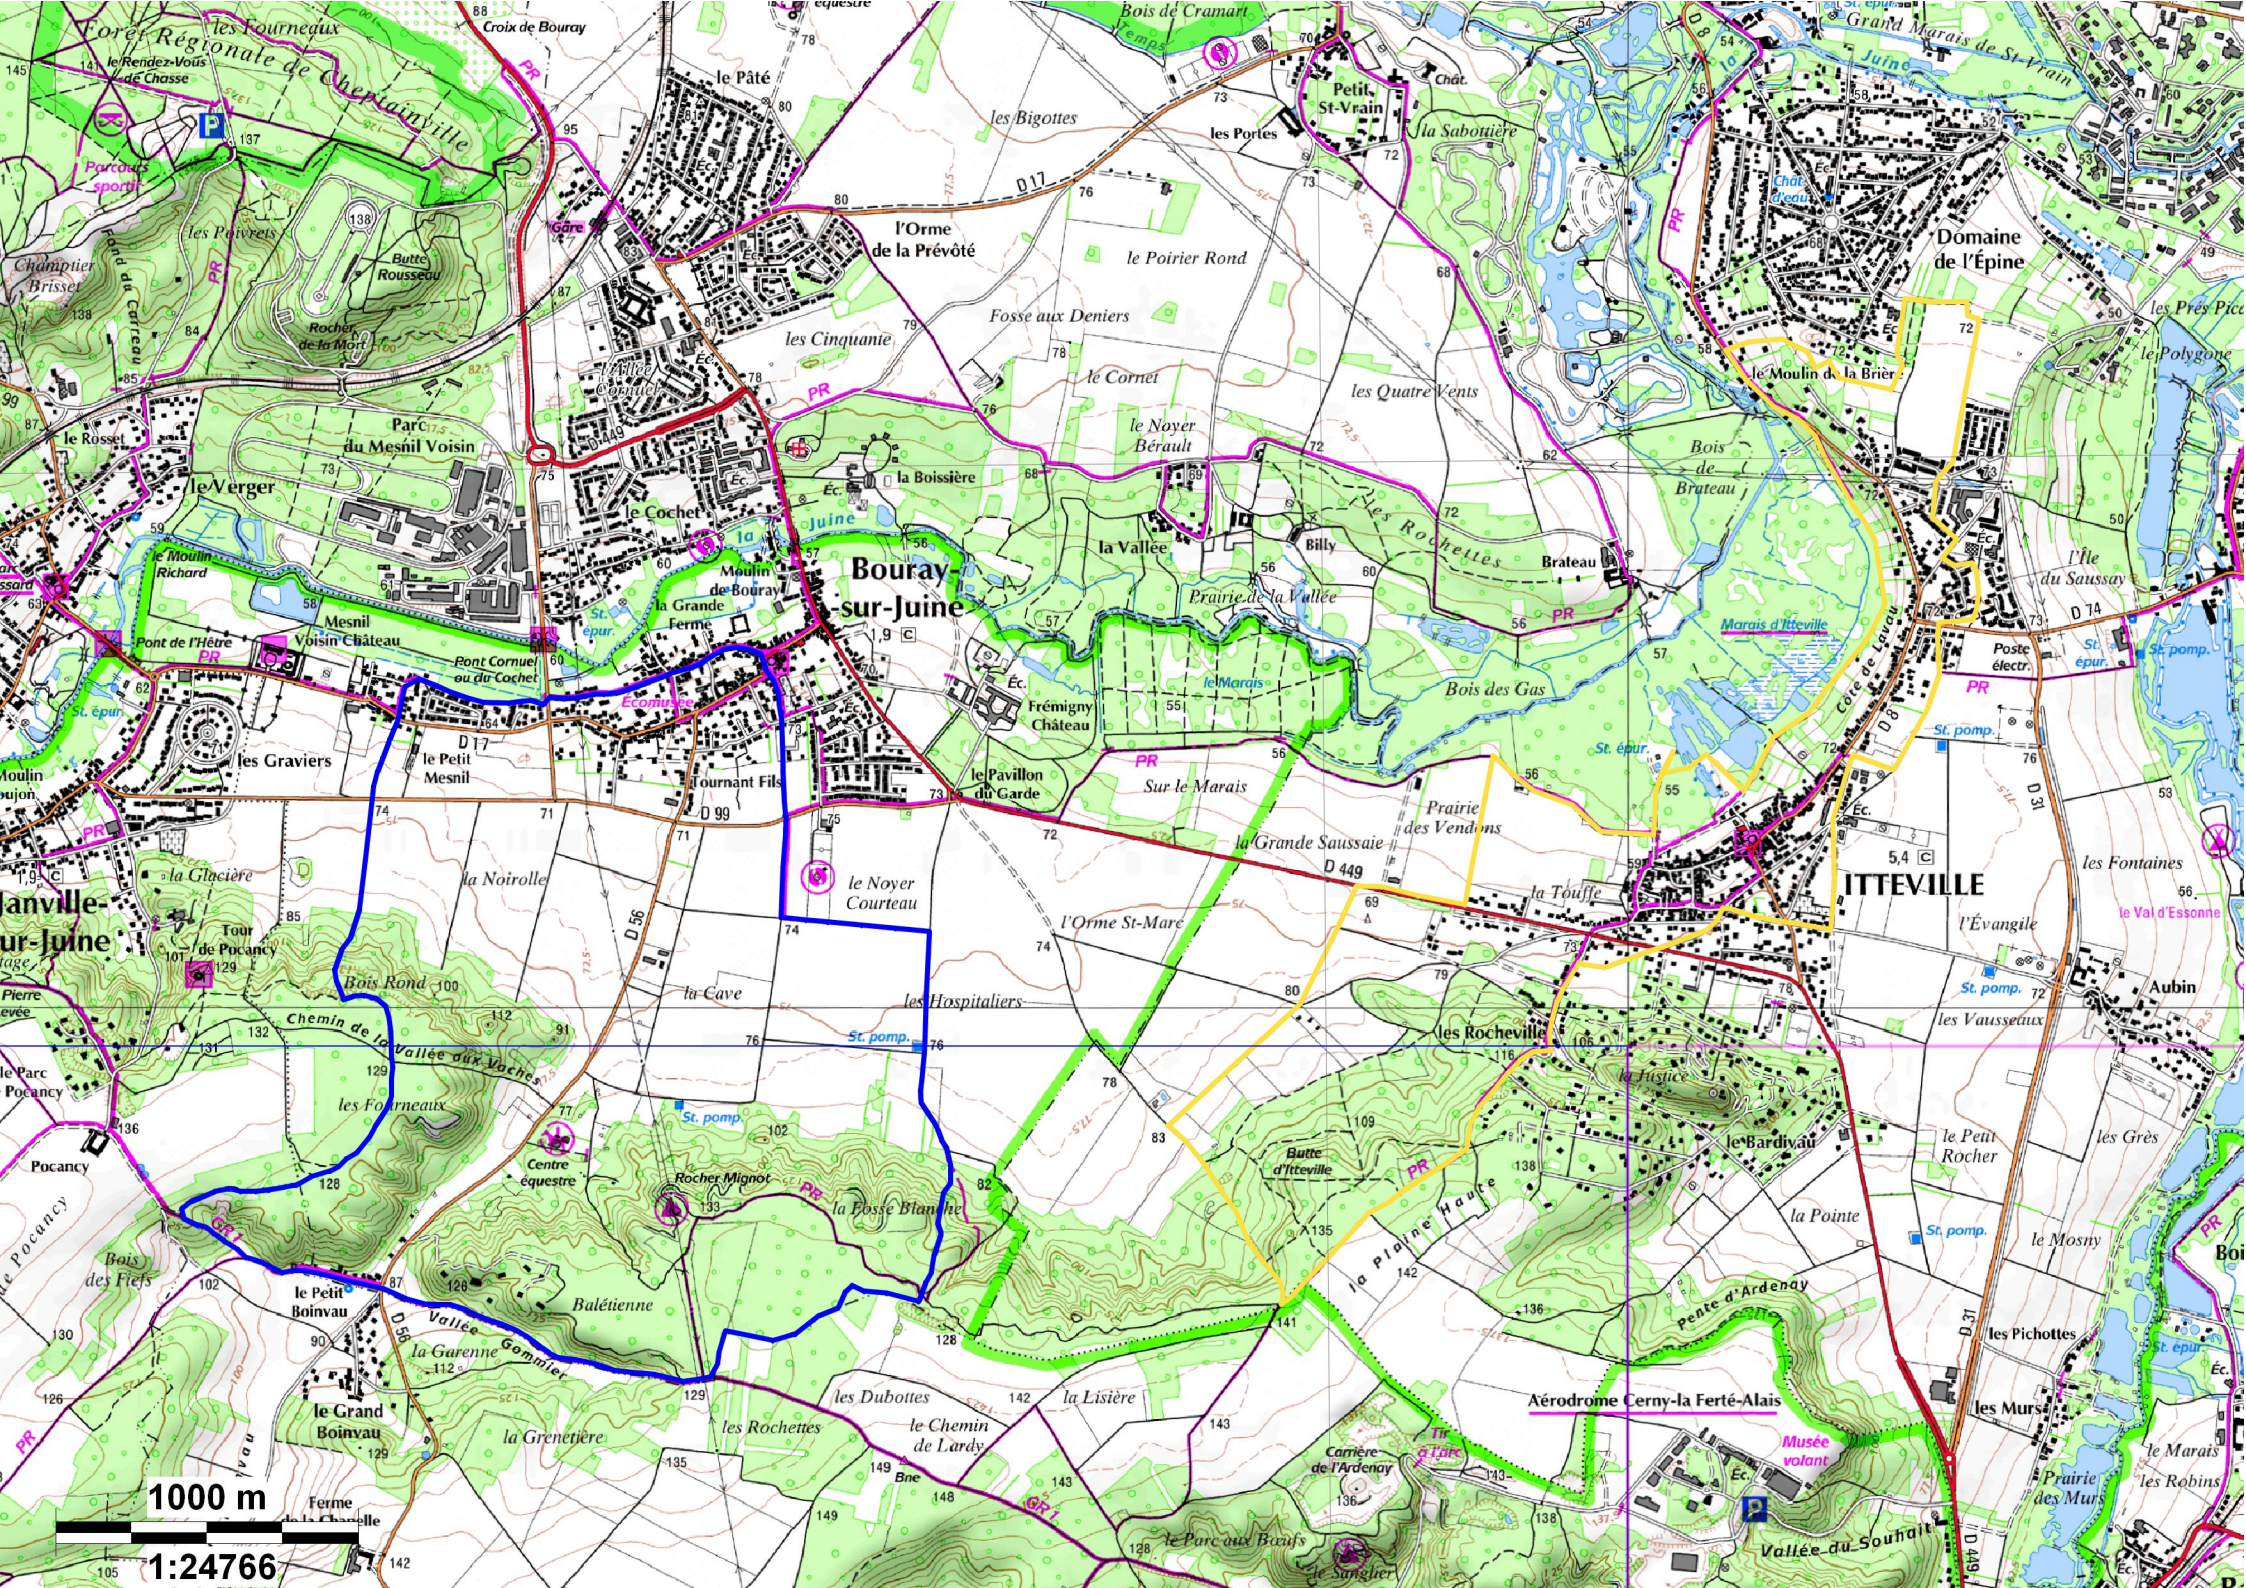

1000 m

1:24766