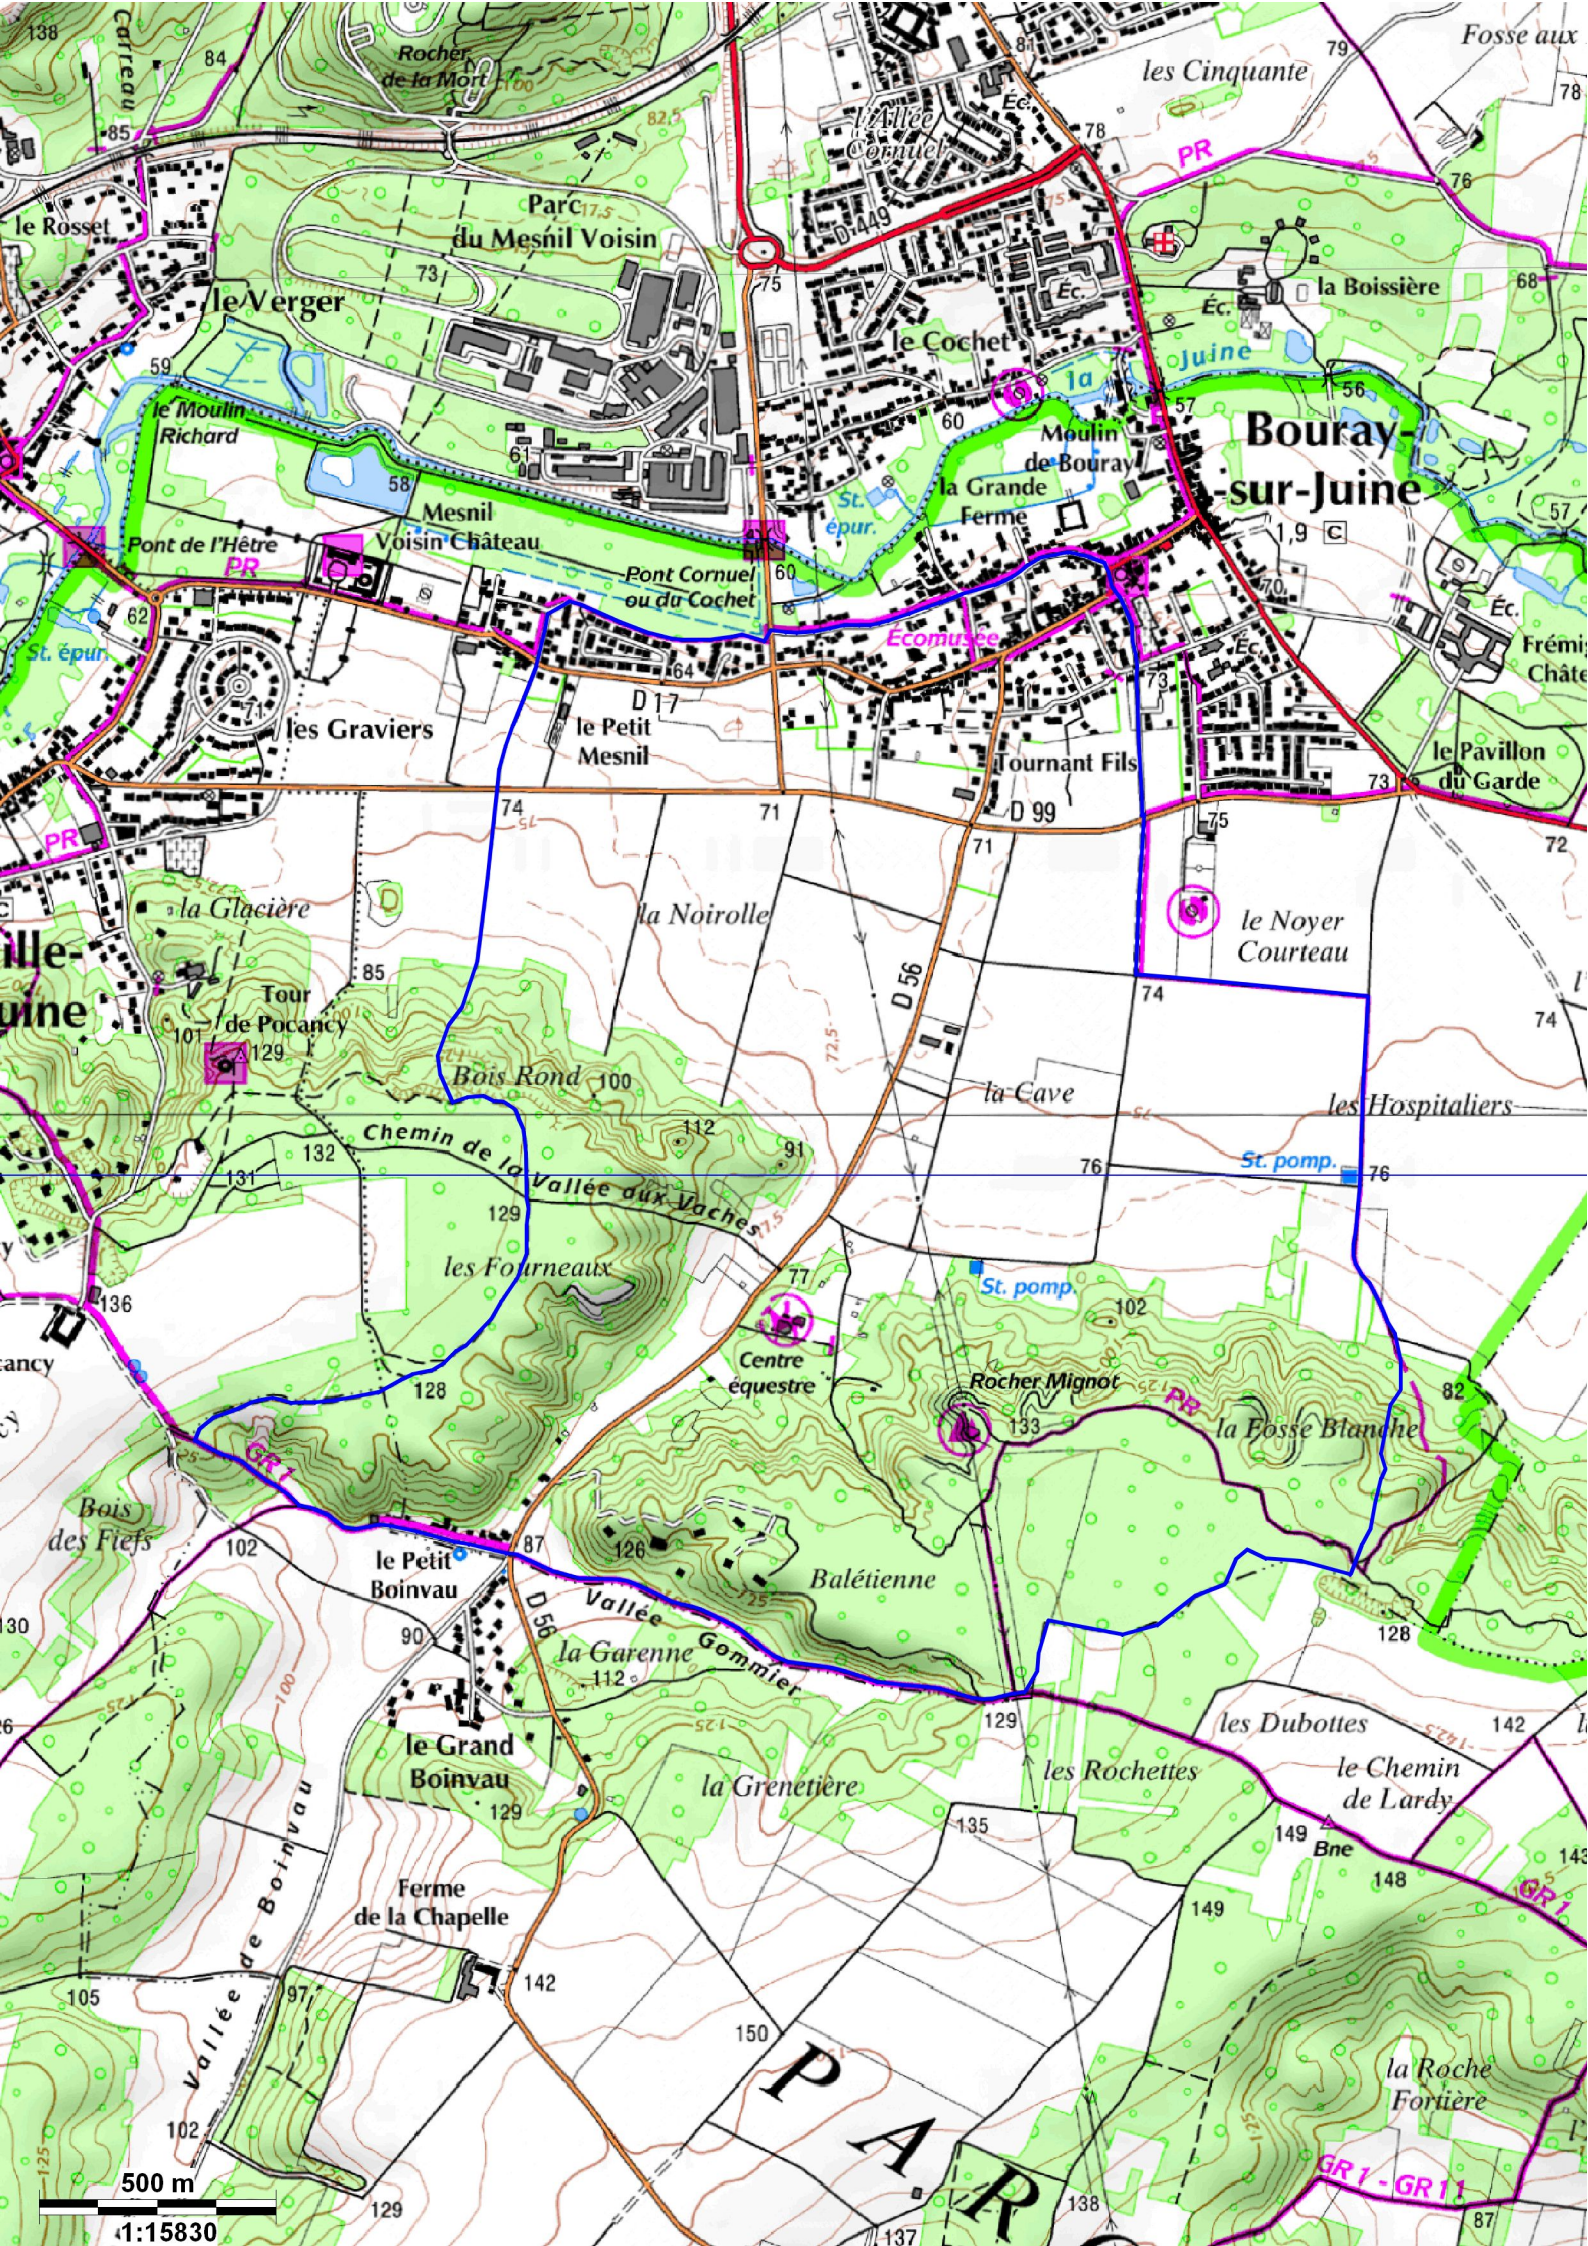

le Poirier Rond

le Noyer Bérault

Sur le Marais

St-Marc

300 m
1:15041

St-Vrain
la Sabottière

les Quatre Vents

Billy

Prairie des Vendons

la Plaine Haute

la Justice

Aérodrome Cerny-la Ferté-Alais

Bois des Gas

les Rochevilles

le Bardivau

la Pointe

la Justice

Domaine de l'Épine

le Moulin de la Brière

St. pomp.

l'Évangile

St. pomp.

le Bardivau

la Pointe

la Justice

St. pomp.

l'Évangile

St. pomp.

le Bardivau

la Pointe

la Justice

les Murs